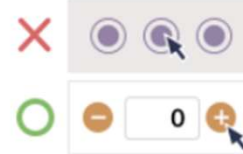

「チケット情報を表示」ボタンを押す

The screenshot shows the teket mobile application interface. At the top left is the teket logo. To its right are three icons: a person icon labeled 'ログイン' (Login), a magnifying glass icon labeled '検索' (Search), and a hamburger menu icon labeled 'メニュー' (Menu). Below the navigation bar, the event date and time are displayed: '2025/5/24(土) 開始18:30' and '/終了: 21:00'. A dark blue header bar contains the text '指定席' (Reserved Seats). Below this, the seating level '1階席' (1st Floor) is shown. A green pill-shaped button indicates '販売中' (On Sale). The price is listed as '500円 (税込)'. A prominent red pill-shaped button at the bottom of the card reads '指定席チケットを選択' (Select Reserved Seat Ticket). A red arrow points from this button to a separate instruction box at the bottom of the page. At the very bottom of the app screen, a light pink banner contains the text 'ご利用には会員登録/ログインが必要です。' (Registration/Login is required for use).

“指定席チケットを選択”ボタンを押してください。

使い方

指定席

画面上部の座席表からお好みの席をお選びください。
選択した席は、再度選択すると解除されます。

- 購入済み/販売対象外
- 選択中

自由席

2重丸の席は自由席です。
自由席は座席表から選択は出来かねます。画面下部より、枚数のみご指定ください。

今後表示しない

OK

x0枚

使い方をご一読いただき、“OK”を押してください。（指定席となります）

スマートフォン画面

パソコン画面

座席表は拡大してみることができます。色のついている席が、申込可能な席です。選んだ座席には“✓”の印が付きます。選び終わったら、“次へ”ボタンを押してください。

クラシック

2021品川区民 春のコンサート