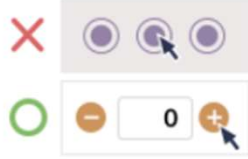

### 指定席

画面上部の座席表からお好みの席をお選びください。  
選択した席は、再度選択すると解除されます。

- 購入済み/販売対象外
- 選択中

### 自由席

2重丸の席は自由席です。  
自由席は座席表から選択は出来かねます。画面下部より、枚数のみご指定ください。

今後表示しない

OK

使い方をご一読いただき、“OK”を押してください。（指定席となります）

スマートフォン画面

パソコン画面

座席表は拡大してみることができます。色のついている席が、申込可能な席です。選んだ座席には“✓”の印が付きます。選び終わったら、“次へ”ボタンを押してください。